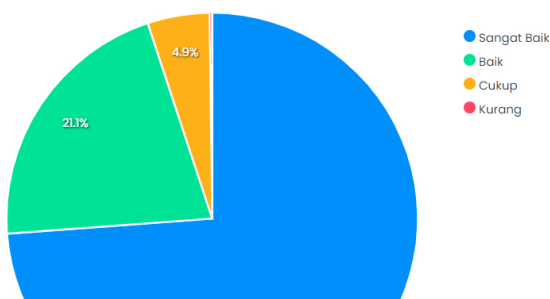

Survey Karir dan Bimbingan Kewirausahaan

Dashboard • Laporan Kuesioner • Survey Karir dan Bimbingan Kewirausahaan

Tahun 2022

Mahasiswa : 15214 responden

Ketersediaan unit layanan karir dan bimbingan kewirausahaan yang mudah dijangkau

Chart Data

Kecukupan ruangan layanan karir dan bimbingan kewirausahaan

Chart Data

Kejelasan informasi untuk mengikuti layanan karir dan bimbingan kewirausahaan

Chart Data

Kemudahan prosedur untuk mendapatkan layanan karir dan bimbingan kewirausahaan

Chart Data

Kemampuan petugas dalam melayani mahasiswa

Chart Data

Keramahan petugas dalam melayani mahasiswa

Chart Data

Ketepatan waktu dalam memberikan layanan karir dan bimbingan kewirausahaan

[Chart](#) [Data](#)