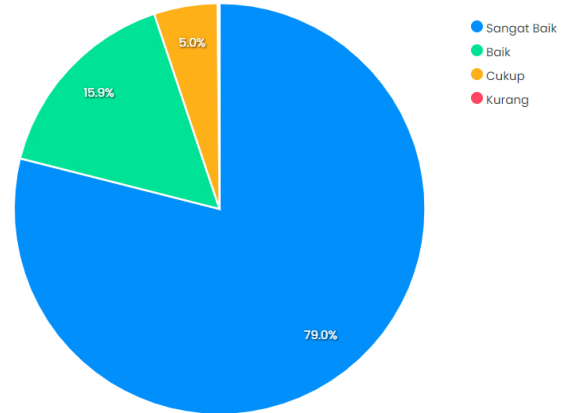

Survey Karir dan Bimbingan Kewirausahaan

Dashboard • Laporan Kuesioner • Survey Karir dan Bimbingan Kewirausahaan

Tahun 2022

Mahasiswa : 15214 responden

Ketersediaan unit layanan karir dan bimbingan kewirausahaan yang mudah dijangkau

Chart Data

Kecukupan ruangan layanan karir dan bimbingan kewirausahaan

Chart Data

Kejelasan informasi untuk mengikuti layanan karir dan bimbingan kewirausahaan

Chart Data

Kemudahan prosedur untuk mendapatkan layanan karir dan bimbingan kewirausahaan