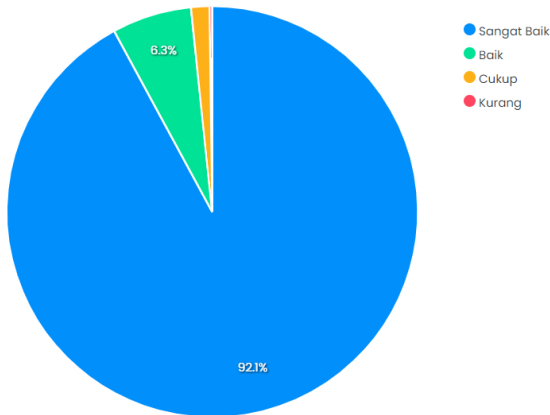

Survey Karir dan Bimbingan Kewirausahaan

Dashboard • Laporan Kuesioner • Survey Karir dan Bimbingan Kewirausahaan

Tahun 2022

Mahasiswa : 15214 responden

Ketersediaan unit layanan karir dan bimbingan kewirausahaan yang mudah dijangkau

Chart Data

Kecukupan ruangan layanan karir dan bimbingan kewirausahaan

Chart Data

Kejelasan informasi untuk mengikuti layanan karir dan bimbingan kewirausahaan

Chart Data

Kemudahan prosedur untuk mendapatkan layanan karir dan bimbingan kewirausahaan

Chart Data

Kemampuan petugas dalam melayani mahasiswa

Chart Data

Keramahan petugas dalam melayani mahasiswa

Chart Data

Ketepatan waktu dalam memberikan layanan karir dan bimbingan kewirausahaan

[Chart](#) [Data](#)