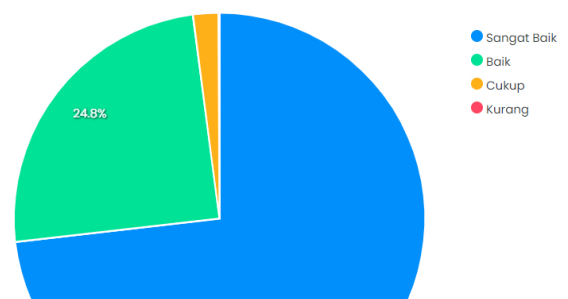

Survey Karir dan Bimbingan Kewirausahaan

Dashboard • Laporan Kuesioner • Survey Karir dan Bimbingan Kewirausahaan

Tahun 2022

Mahasiswa : 15214 responden

Ketersediaan unit layanan karir dan bimbingan kewirausahaan yang mudah dijangkau

Chart Data

Kecukupan ruangan layanan karir dan bimbingan kewirausahaan

Chart Data

Kejelasan informasi untuk mengikuti layanan karir dan bimbingan kewirausahaan

Chart Data

Kemudahan prosedur untuk mendapatkan layanan karir dan bimbingan kewirausahaan

Chart Data

Kemampuan petugas dalam melayani mahasiswa

Chart Data

Keramahan petugas dalam melayani mahasiswa

Chart Data

Ketepatan waktu dalam memberikan layanan karir dan bimbingan kewirausahaan

[Chart](#) [Data](#)