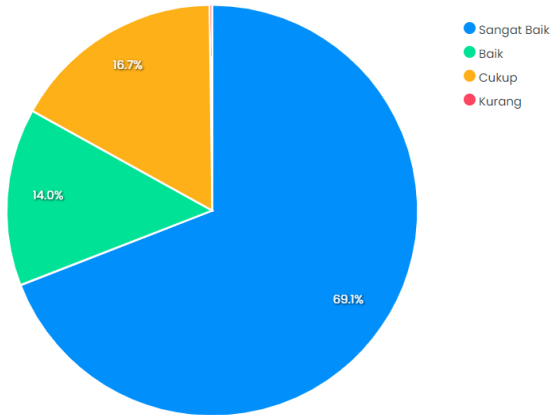

Survey Karir dan Bimbingan Kewirausahaan

Dashboard • Laporan Kuesioner • Survey Karir dan Bimbingan Kewirausahaan

Tahun 2022

Mahasiswa : 15214 responden

Ketersediaan unit layanan karir dan bimbingan kewirausahaan yang mudah dijangkau

Chart Data

Kecukupan ruangan layanan karir dan bimbingan kewirausahaan

Chart Data

Kejelasan informasi untuk mengikuti layanan karir dan bimbingan kewirausahaan

Chart Data

Kemudahan prosedur untuk mendapatkan layanan karir dan bimbingan kewirausahaan