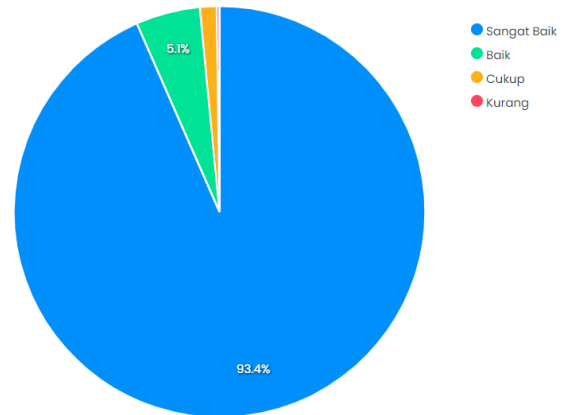

Survey Karir dan Bimbingan Kewirausahaan

Dashboard • Laporan Kuesioner • Survey Karir dan Bimbingan Kewirausahaan

Tahun 2022

Mahasiswa : 15214 responden

Ketersediaan unit layanan karir dan bimbingan kewirausahaan yang mudah dijangkau

Chart Data

Kecukupan ruangan layanan karir dan bimbingan kewirausahaan

Chart Data

Kejelasan informasi untuk mengikuti layanan karir dan bimbingan kewirausahaan

Chart Data

Kemudahan prosedur untuk mendapatkan layanan karir dan bimbingan kewirausahaan

Chart Data

Kemampuan petugas dalam melayani mahasiswa

Chart Data

Keramahan petugas dalam melayani mahasiswa

Chart Data

Ketepatan waktu dalam memberikan layanan karir dan bimbingan kewirausahaan

[Chart](#) [Data](#)