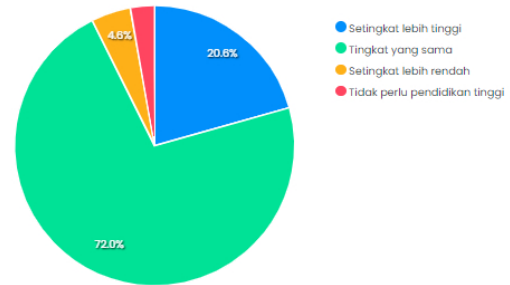

Tingkat pendidikan apa yang paling tepat/sesuai untuk pekerjaan anda saat ini?

[Chart](#) [Data](#)