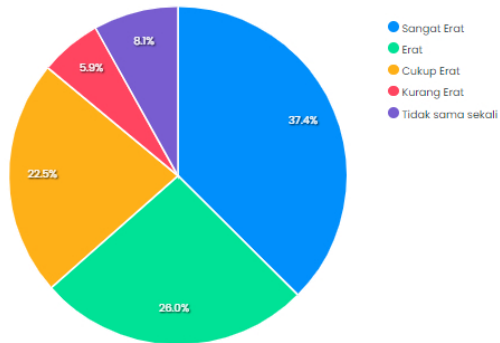

Mengisi Kuesioner

6442

Persentase

80.00 %

Seberapa erat hubungan antara bidang studi dengan pekerjaan anda?

[Chart](#) [Data](#)

Tingkat pendidikan apa yang paling tepat/sesuai untuk pekerjaan anda saat ini?

[Chart](#) [Data](#)

Kuesioner Tracer Studi 2021

[Dashboard](#) • [Laporan Kuesioner](#) • [Hubungan bidang studi dengan pekerjaan](#)

Tahun 2018,2019,2020

Semua Fakultas

Semua Prodi

Semua Jenjang

Total Alumni