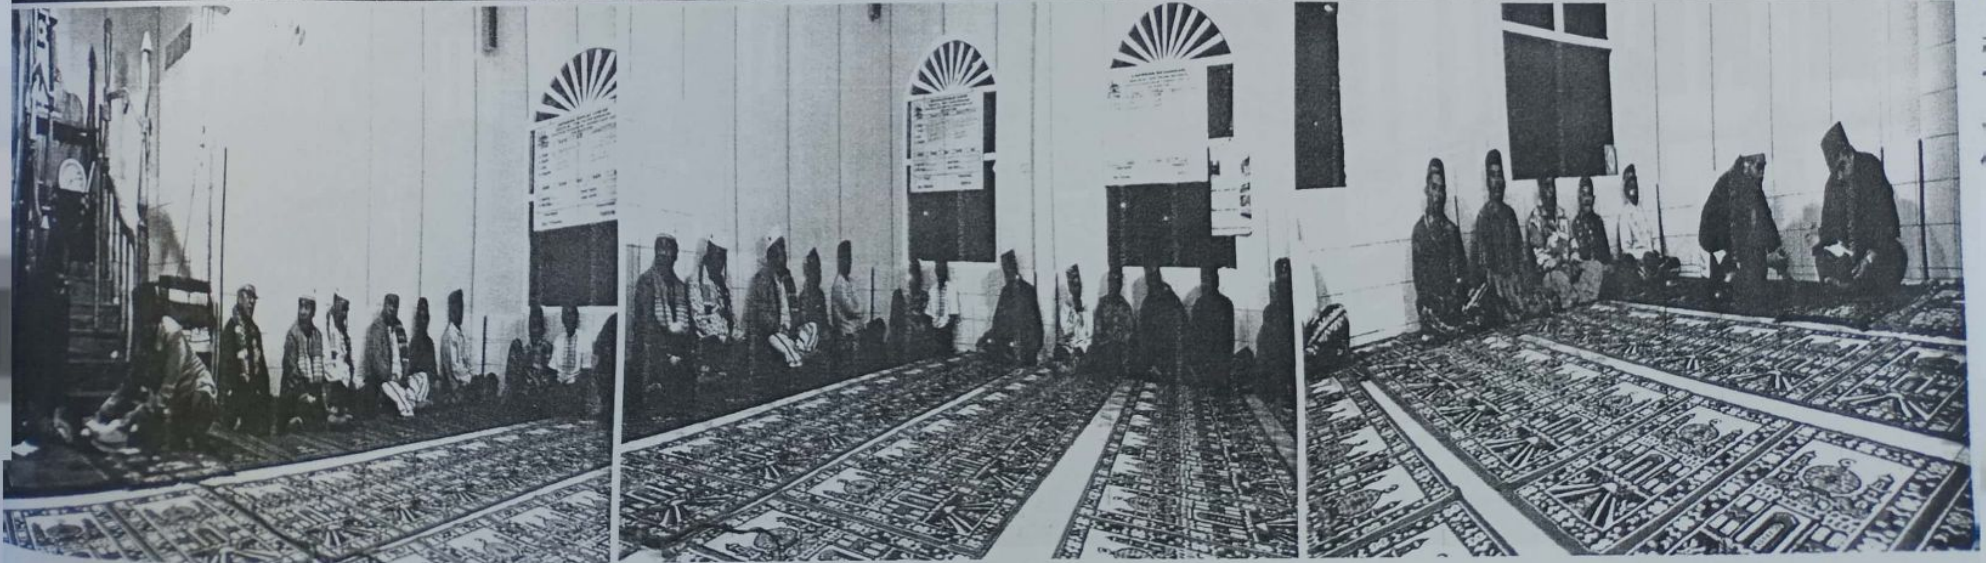

Peringatan

Maulid Nabi Muhammad SAW

1444 H / 2022 M

Dengan Tema Menambah Kecintaan
Kepada Nabi Muhammad SAW
Masjid Al-Amin Desa Pulau Panggung Kecamatan SDL
Senin, 24 Oktober 2022 Pukul 13:00 WIB