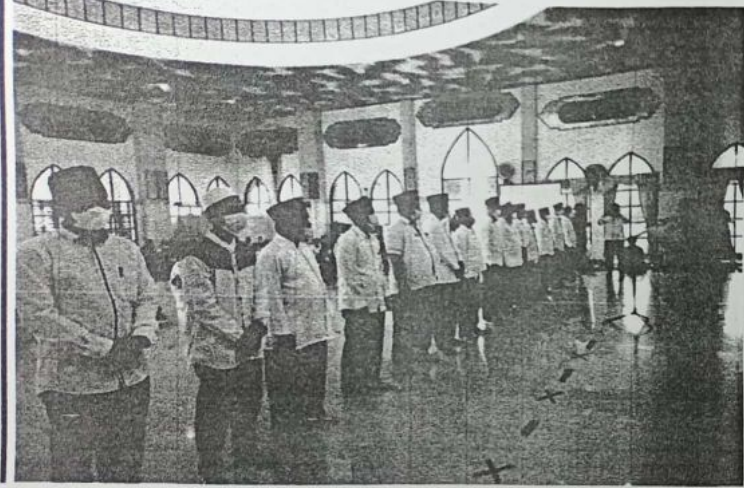

5.	Kamis 19 Mei 2022	08.00-10.00 14.00-16.00 19.15-20.30 08.00-10.00 19.15-20.30	Pon Pes Al-Haromain Masjid Pagar Agung Masjid Al-Hadi Pon Pes Al-Haromain	Pengajian Baca Tulis Al-Qur'an dan Bersanji Pengajian Ibu-Ibu Baca Tulis Al-Qur'an Pengajian Kitab Aqidah dan Bahasa Arab	Pimpinan Pon Pes Al-Haromain KH. M. Dainawi	
6.	Jum'at 20 Mei 2022	11.30-13.00 14.00-16.00 19.00-20.30	Masjid Al-Hadi Masjid Muara Danau Masjid Al-Hadi	Membaca Yaasin, Khodbah Jum'at dan Shalat Jum'at berjama'ah Pembinaan Ibu-ibu Pengajian	Kepala Desa Maman Bagus Purba, SE	
7.	Senin 23 Mei 2022 Selasa 24 Mei 2022	13.00-17.00 19.15-20.30 13.00-17.00 19.15-20.30	Mts Barokah Al-Haromain Masjid Al-Haromain	Pembinaan Santri Ilmu Fikih Shalat Asar berjamaah Pembinaan Santri Khodbah Jum'at	Ketua Masjid Habni	
8.	Rabu 25 Mei 2022 Jum'at 27 Mei 2022	08.00-10.00 14.00-16.00 19.15-20.30 08.00-10.00 19.15-20.30	Pon Pes Al-Haromain Masjid Pagar Agung Masjid Al-Hadi Pon Pes Al-Haromain	Pengajian Baca Tulis Al-Qur'an dan Bersanji Pengajian Ibu-Ibu Baca Tulis Al-Qur'an Pengajian Kitab Aqidah dan Bahasa Arab	Ketua Masjid Ustadz Supriadi	

Mengetahui,
Camat Semende Darat Laut

Edi Suprianto, S.P., M.Si
NIP. 197005151993031002

Supervisor

Drs. Emran Tabrani, M.Si
NIP. 196803081989091002

Pulau Panggung, 31 Mei 2022
Petugas Sarjana Bina Desa

Nurman, S.H

Foto-Foto Dokumentasi