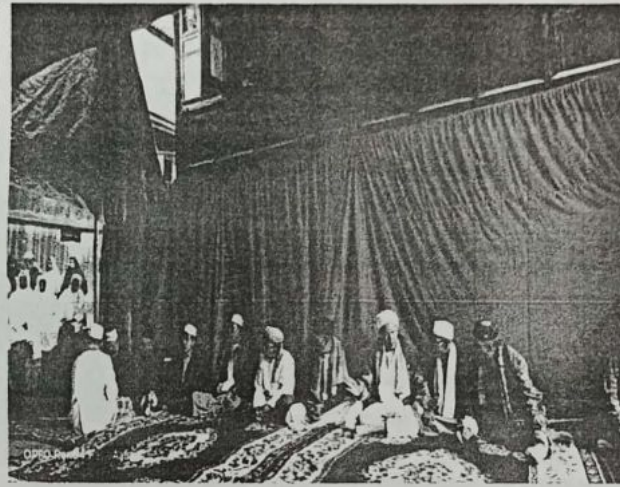

5.	Kamis 19 Mei 2022	08.00-10.00 14.00-16.00 19.15-20.30 08.00-10.00 19.15-20.30	Pon Pes Al-Haromain Masjid Pagar Agung Masjid Al-Hadi Pon Pes Al-Haromain	Pengajian Baca Tulis Al-Qur'an dan Bersanji Pengajian Ibu-Ibu Baca Tulis Al-Qur'an Pengajian Kitab Aqidah dan Bahasa Arab	Pimpinan Pon Pes Al-Haromain KH. M. Dainawi	
6.	Jum'at 20 Mei 2022	11.30-13.00 14.00-16.00 19.00-20.30	Masjid Al-Hadi Masjid Muara Danau Masjid Al-Hadi	Membaca Yaasin, Khodbah Jum'at dan Shalat Jum'at berjama'ah Pembinaan Ibu-ibu Pengajian	Kepala Desa Maman Bagus Purba, SE	
7.	Senin 23 Mei 2022 Selasa 24 Mei 2022	13.00-17.00 19.15-20.30 13.00-17.00 19.15-20.30	Mts Barokah Al-Haromain Masjid Al-Haromain	Pembinaan Santri Ilmu Fikih Shalat Asar berjamaah Pembinaan Santri Khodbah Jum'at	Ketua Masjid Habni	
8.	Rabu 25 Mei 2022 Jum'at 27 Mei 2022	08.00-10.00 14.00-16.00 19.15-20.30 08.00-10.00 19.15-20.30	Pon Pes Al-Haromain Masjid Pagar Agung Masjid Al-Hadi Pon Pes Al-Haromain	Pengajian Baca Tulis Al-Qur'an dan Bersanji Pengajian Ibu-Ibu Baca Tulis Al-Qur'an Pengajian Kitab Aqidah dan Bahasa Arab	Ketua Masjid Ustadz Supriadi	

Mengetahui,
Camat Semende Darat Laut

Edi Suprianto, S.P., M.Si
NIP. 197005151993031002

Supervisor

Drs. Emran Tabrani, M.Si
NIP. 196803081989091002

Pulau Panggung, 31 Mei 2022
Petugas Sarjana Bina Desa

Nurman, S.H

Foto-Foto Dokumentasi