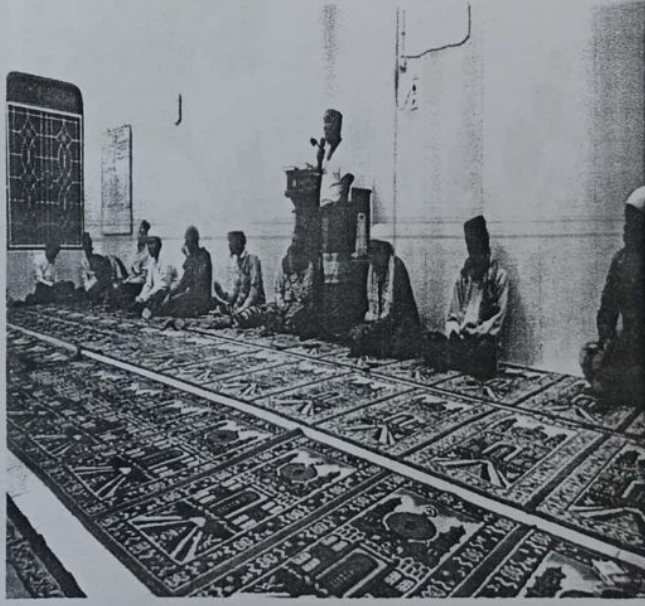

Foto-Foto Dokumentasi