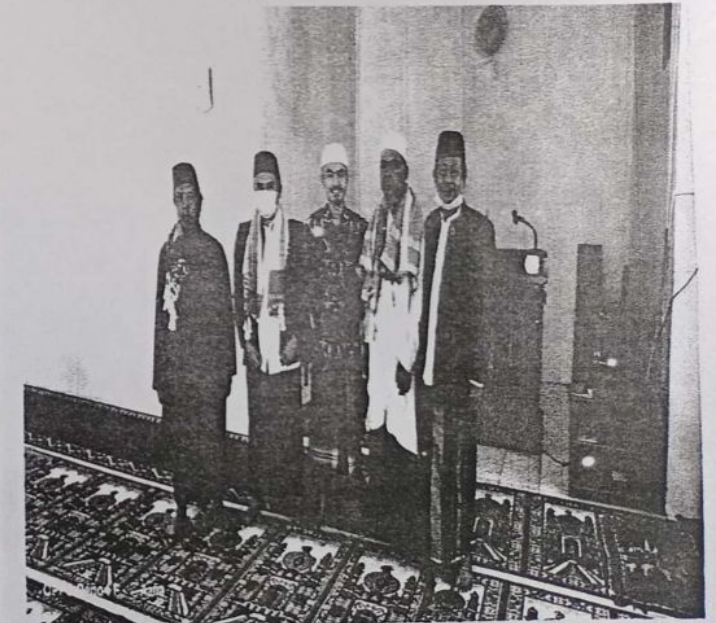

Foto-Foto Dokumentasi

**LAPORAN BULANAN
PROGRAM SARJANA BINA DESA**

Disusun Oleh :

Nama : Nurman, S.H
Tempat Tugas : Kec. Semende Darat Laut
Bulan : April

PROGRAM SARJANA BINA DESA

**KERJASAMA PEMERINTAH KABUPATEN MUARA ENIM DENGAN UNIVERSITAS ISLAM NEGERI RADEN FATAH PALEMBANG
TAHUN 2022**