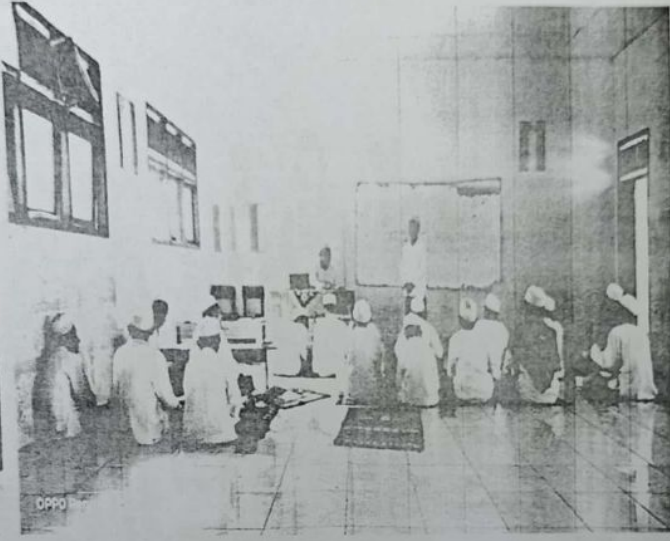

foto Dokumentasi