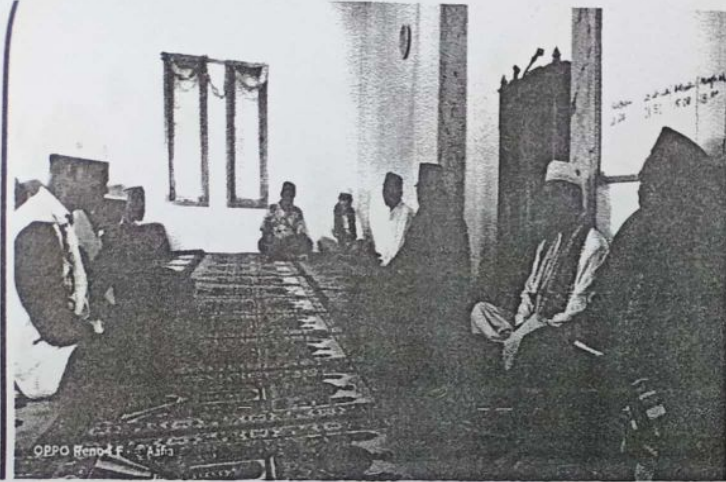

Foto-Foto Dokumentasi