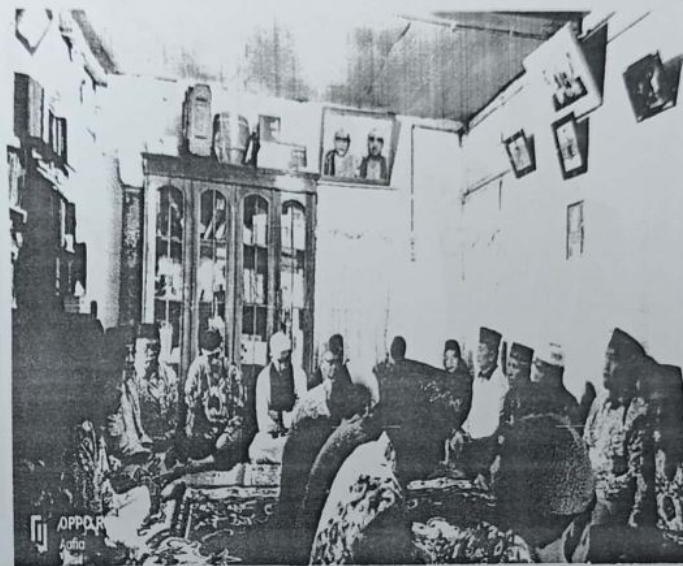

Foto-Foto Dokumentasi