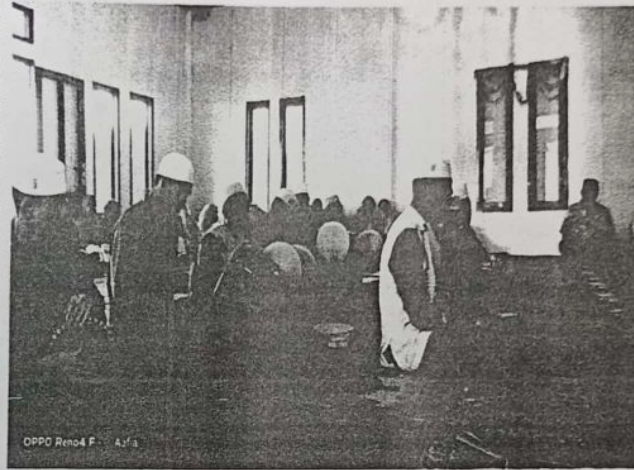

Foto-Foto Dokumentasi